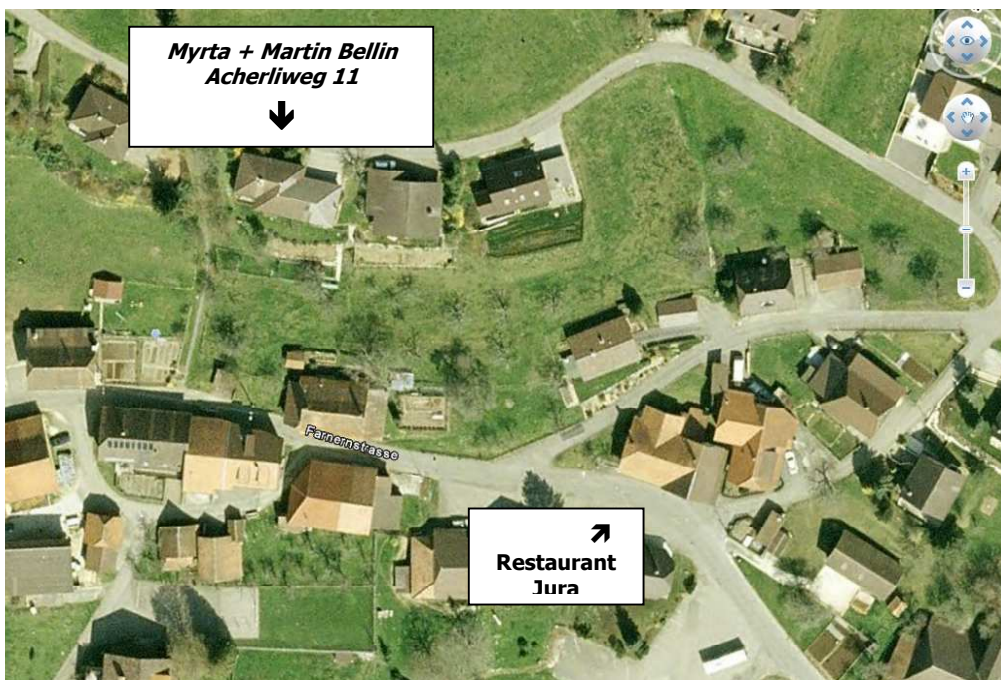

Anfahrtsplan CH-4539 Farnern

Von Basel (ca. 55 km):
A2 Richtung Luzern/Gotthard
 bis zur Verzweigung Härkingen

Von Luzern (ca. 70 km):
A2 Richtung Basel
 bis zur Verzweigung Härkingen

Dann Autobahn A1
Richtung Bern

Von Zürich (ca. 85 km):
A1 Richtung Bern

Von Bern (ca. 45 km):
A1 Richtung Zürich

Autobahn A1 verlassen
Ausfahrt Wangen an der Aare

Ab Ausfahrt
Wangen an der Aare

Nach
Wiedlisbach-Rumisberg-Farnern
 ca. 7 km