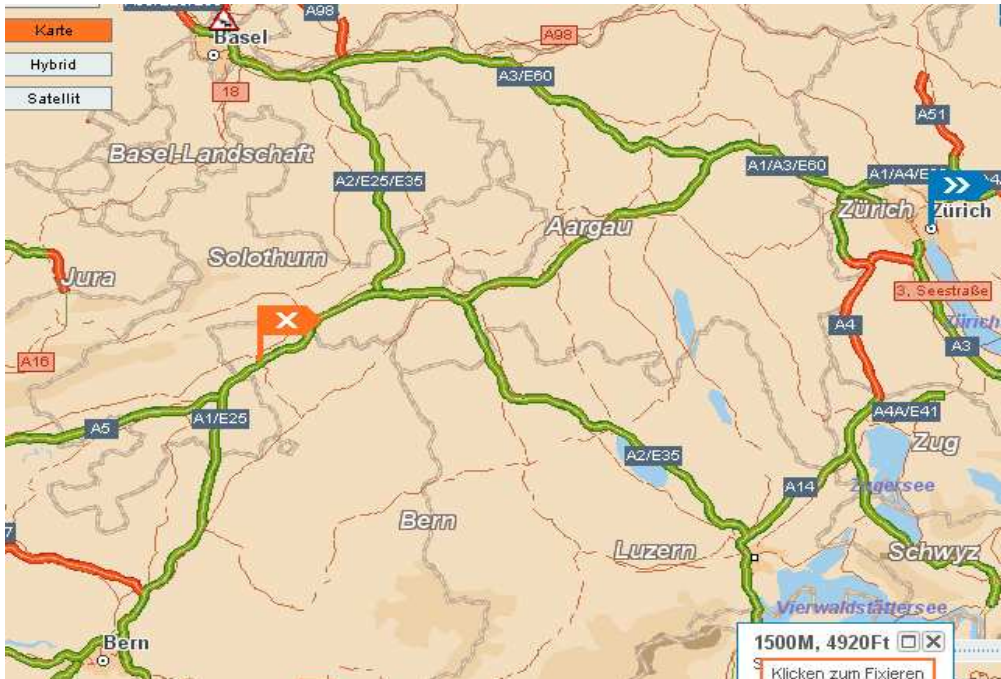

Anfahrtsplan CH-4539 Farnern

Von Basel (ca. 55 km):
A2 Richtung Luzern/Gotthard
 bis zur Verzweigung Härkingen

Von Luzern (ca. 70 km):
A2 Richtung Basel
 bis zur Verzweigung Härkingen

Dann Autobahn A1
Richtung Bern

Von Zürich (ca. 85 km):
A1 Richtung Bern

Von Bern (ca. 45 km):
A1 Richtung Zürich

Autobahn A1 verlassen
Ausfahrt Wangen an der Aare

Ab Ausfahrt
Wangen an der Aare

Nach
Wiedlisbach-Rumisberg-Farnern
 ca. 7 km